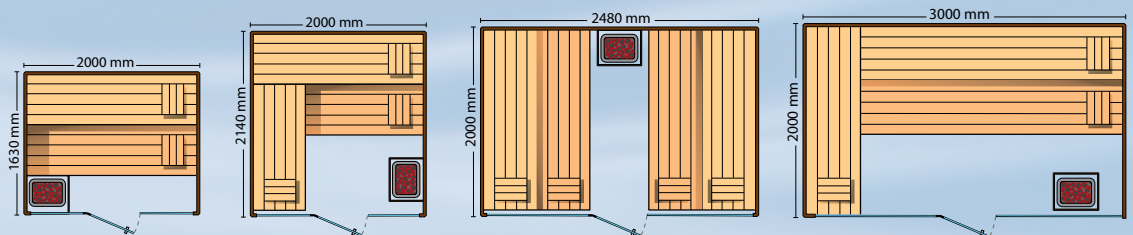

Wellness World

Betaal pas over
W12W!
maanden

Sauna Aleksi

Nordisch Fichte

Western Hemlock

Schwabisch Hemlock

Western Red Cedar

 Sauna Aleksi: een exclusief design waar hardsteen, hout en glas naadloos in elkaar overlopen. De ideale omgeving waar u in combinatie met een behaaglijke temperatuur, volledig kunt ontspannen. De sauna is voorzien van LED verlichting, waarvan de lichtsterkte instelbaar is, om zo uw persoonlijke sfeer te creëren. Informeer naar de mogelijkheden.

U bent nu in de Sauna Aleksi 300 x 200 cm in Western Red Cedar
Deze Sauna kost 11.925,-

163 x 200 cm
(geplaatst)

Nordisch Fichte € 6850,-
Schwabisch Hemlock € 7295,-
Western Hemlock € 8325,-
Western Red Cedar € 8660,-

248 x 200 cm
(geplaatst)

Nordisch Fichte € 7775,-
Schwabisch Hemlock € 9400,-
Western Hemlock € 9575,-
Western Red Cedar € 10.900,-

214 x 200 cm
(geplaatst)

Nordisch Fichte € 7345,-
Schwabisch Hemlock € 7780,-
Western Hemlock € 8900,-
Western Red Cedar € 9240,-