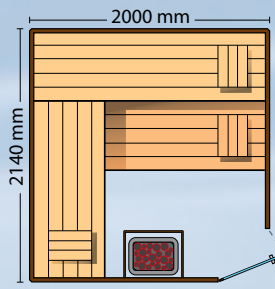

Wellness World

Betaal pas over
W12W!
maanden

Sauna Benni

Nordisch Fichte

Western Hemlock

Schwabisch Hemlock

Western Red Cedar

Door zijn unieke hoekoplossing is deze Finse sauna bovendien ruimte besparend, waardoor u meer mogelijkheden krijgt voor plaatsing in uw huis of tuin. Door de eenvoudig bedienbare elektrische kachel (6 kwh) kunt u snel gaan genieten van uw eigen sauna. Het betreft hier een doe het zelf pakket.

U bent nu in de Sauna Benni 214 x 200 cm in Schwabisch Hemlock.

Deze Sauna kost 4.955,-

163 x 200 cm	Nordisch Fichte	€ 3860,-
(Bouw kosten €450,-)	Schwabisch Hemlock	€ 4540,-
	Western Hemlock	€ 5575,-
	Western Red Cedar	€ 5899,-
214 x 200 cm	Nordisch Fichte	€ 4199,-
(Bouw kosten €600,-)	Schwabisch Hemlock	€ 4955,-
	Western Hemlock	€ 6075,-
	Western Red Cedar	€ 6455,-