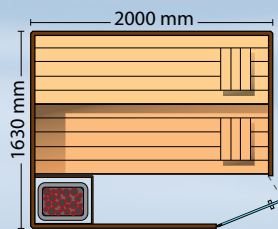

Wellness World

Betaal pas over
W12W!
maanden

Sauna Benni

Nordisch Fichte

Western Hemlock

Schwabisch Hemlock

Western Red Cedar

Door zijn unieke hoekoplossing is deze Finse sauna bovendien ruimte besparend, waardoor u meer mogelijkheden krijgt voor plaatsing in uw huis of tuin. Door de eenvoudig bedienbare elektrische kachel (6 kwh) kunt u snel gaan genieten van uw eigen sauna. Het betreft hier een doe het zelf pakket.

U bent nu in de Sauna Benni 214 x 200 cm in Schwabisch Hemlock.

Deze Sauna kost 4.955,-

163 x 200 cm	Nordisch Fichte	€ 3860,-
(Bouw kosten €450,-)	Schwabisch Hemlock	€ 4540,-
	Western Hemlock	€ 5575,-
	Western Red Cedar	€ 5899,-
214 x 200 cm	Nordisch Fichte	€ 4199,-
(Bouw kosten €600,-)	Schwabisch Hemlock	€ 4955,-
	Western Hemlock	€ 6075,-
	Western Red Cedar	€ 6455,-