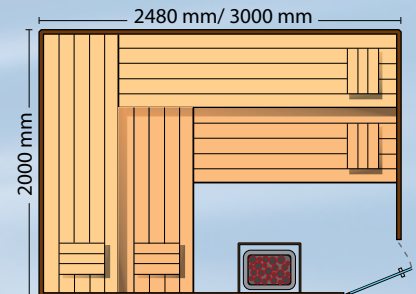

Wellness World

Betaal pas over
W12W!
maanden

Sauna Benni

Nordisch Fichte

Western Hemlock

Schwabisch Hemlock

Western Red Cedar

Door zijn unieke hoekoplossing is deze Finse sauna bovendien ruimte besparend, waardoor u meer mogelijkheden krijgt voor plaatsing in uw huis of tuin. Door de eenvoudig bedienbare elektrische kachel (6 kwh) kunt u snel gaan genieten van uw eigen sauna. Het betreft hier een doe het zelf pakket.

U bent nu in de Sauna Benni 214 x 200 cm in Schwabisch Hemlock.

Deze Sauna kost 4.955,-

163 x 200 cm	Nordisch Fichte	€ 3860,-
(Bouw kosten €450,-)	Schwabisch Hemlock	€ 4540,-
	Western Hemlock	€ 5575,-
	Western Red Cedar	€ 5899,-
214 x 200 cm	Nordisch Fichte	€ 4199,-
(Bouw kosten €600,-)	Schwabisch Hemlock	€ 4955,-
	Western Hemlock	€ 6075,-
	Western Red Cedar	€ 6455,-