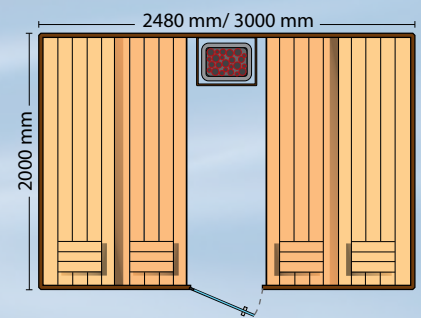

Wellness World

Betaal pas over
W12W!
maanden

Sauna Bjorn

Nordisch Fichte

Western Hemlock

Schwabisch Hemlock

Western Red Cedar

 Sauna Bjorn is een traditionele Finse sauna met een elektrische kachel (6 kwh) als warmte bron. De combinatie van indirecte sfeervolle verlichting en een aangename temperatuur, bieden u een ontspannen sfeer waardoor u al snel tot rust zal komen.

Het betreft hier een doe het zelf pakket.

U bent nu in de Sauna Bjorn 163 x 200 cm in Nordisch Fichte.

Deze Sauna kost 3.415,-

| | | |
|---|--------------------|----------|
| 163 x 200 cm | Nordisch Fichte | € 3415,- |
| | Schwabisch Hemlock | € 4095,- |
| | Western Hemlock | € 5125,- |
| | Western Red Cedar | € 5460,- |
| 214 x 200 cm <i>(Bouw kosten €600,-)</i> | Nordisch Fichte | € 3755,- |
| | Schwabisch Hemlock | € 4510,- |
| | Western Hemlock | € 5628,- |
| | Western Red Cedar | € 5999,- |

| | | |
|--|--------------------|----------|
| 248 x 200 cm <i>(Bouw kosten €800,-)</i> | Nordisch Fichte | € 3985,- |
| | Schwabisch Hemlock | € 4785,- |
| | Western Hemlock | € 5979,- |
| | Western Red Cedar | € 6375,- |
| 300 x 200 cm <i>(Bouw kosten €1000,-)</i> | Nordisch Fichte | € 4595,- |
| | Schwabisch Hemlock | € 5499,- |
| | Western Hemlock | € 6890,- |
| | Western Red Cedar | € 7350,- |