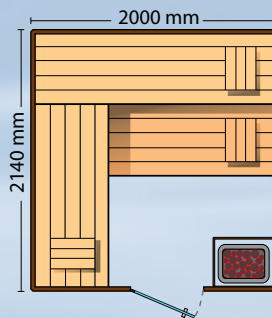

Wellness World

Betaal pas over
W12W!
maanden

Sauna Bjorn

Nordisch Fichte

Western Hemlock

Schwabisch Hemlock

Western Red Cedar

 Sauna Bjorn is een traditionele Finse sauna met een elektrische kachel (6 kwh) als warmte bron. De combinatie van indirecte sfeervolle verlichting en een aangename temperatuur, bieden u een ontspannen sfeer waardoor u al snel tot rust zal komen.

Het betreft hier een doe het zelf pakket.

U bent nu in de Sauna Bjorn 163 x 200 cm in Nordisch Fichte.

Deze Sauna kost 3.415,-

| | | |
|---|--------------------|----------|
| 163 x 200 cm | Nordisch Fichte | € 3415,- |
| | Schwabisch Hemlock | € 4095,- |
| | Western Hemlock | € 5125,- |
| | Western Red Cedar | € 5460,- |
| 214 x 200 cm <i>(Bouw kosten €600,-)</i> | Nordisch Fichte | € 3755,- |
| | Schwabisch Hemlock | € 4510,- |
| | Western Hemlock | € 5628,- |
| | Western Red Cedar | € 5999,- |

| | | |
|--|--------------------|----------|
| 248 x 200 cm <i>(Bouw kosten €800,-)</i> | Nordisch Fichte | € 3985,- |
| | Schwabisch Hemlock | € 4785,- |
| | Western Hemlock | € 5979,- |
| | Western Red Cedar | € 6375,- |
| 300 x 200 cm <i>(Bouw kosten €1000,-)</i> | Nordisch Fichte | € 4595,- |
| | Schwabisch Hemlock | € 5499,- |
| | Western Hemlock | € 6890,- |
| | Western Red Cedar | € 7350,- |