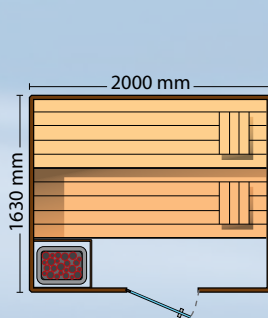

Wellness World

Betaal pas over
W12W!
maanden

Sauna Bjorn

Nordisch Fichte

Western Hemlock

Schwabisch Hemlock

Western Red Cedar

 Sauna Bjorn is een traditionele Finse sauna met een elektrische kachel (6 kwh) als warmte bron. De combinatie van indirecte sfeervolle verlichting en een aangename temperatuur, bieden u een ontspannen sfeer waardoor u al snel tot rust zal komen.

Het betreft hier een doe het zelf pakket.

U bent nu in de Sauna Bjorn 163 x 200 cm in Nordisch Fichte.

Deze Sauna kost 3.415,-

| | | |
|---|--------------------|----------|
| 163 x 200 cm | Nordisch Fichte | € 3415,- |
| | Schwabisch Hemlock | € 4095,- |
| | Western Hemlock | € 5125,- |
| | Western Red Cedar | € 5460,- |
| 214 x 200 cm <i>(Bouw kosten €600,-)</i> | Nordisch Fichte | € 3755,- |
| | Schwabisch Hemlock | € 4510,- |
| | Western Hemlock | € 5628,- |
| | Western Red Cedar | € 5999,- |

| | | |
|--|--------------------|----------|
| 248 x 200 cm <i>(Bouw kosten €800,-)</i> | Nordisch Fichte | € 3985,- |
| | Schwabisch Hemlock | € 4785,- |
| | Western Hemlock | € 5979,- |
| | Western Red Cedar | € 6375,- |
| 300 x 200 cm <i>(Bouw kosten €1000,-)</i> | Nordisch Fichte | € 4595,- |
| | Schwabisch Hemlock | € 5499,- |
| | Western Hemlock | € 6890,- |
| | Western Red Cedar | € 7350,- |