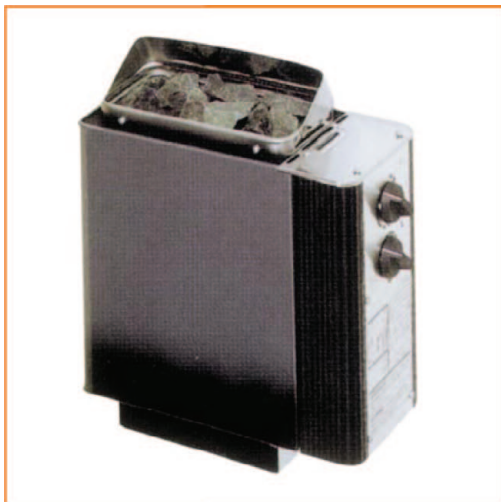

Wellness World Helmond

Oven C-Que l Classic Mini
(met ingebouwde besturing)

Wandmodel elektrische Finse sauna-oven met schakelkast op de oven incl. voorkeuze tijdschakelaar en thermostaat met oververhittingsbeveiliging voor inbouw in de saunacabine. Elektrische aansluiting 230 V.

Artikelnr.	B41020005
Model	SA 21
kW	3,0
(h x b x d)	44 x 37 x 21 cm
m ³	2-4 ca.
stenen	12 kg

Oven C-Que l Classic
(met ingebouwde besturing)

Staan of wandmodel elektrische Finse sauna-oven met schakelkast op de oven incl. voorkeuze tijdschakelaar en thermostaat met oververhittingsbeveiliging voor inbouw in de saunacabine. Incl. bevestigingsmaterialen. Elektrische aansluiting 400 V.

Oven C-Que l Classic
(zonder ingebouwde besturing)

Staan of wandmodel elektrische Finse sauna-oven, leverbaar van 3 tot 9 kW. Elektrische aansluiting 230 V voor model SKSM 30 D, voor de overige modellen 400 V. Aanbevolen schakelkast voor model SKSM 30 D is OT 2 PS 1, voor de overige modellen OT 2 PS 3 (schakelkasten niet bij de prijs inbegrepen). Alle ovens worden geleverd incl. bevestigingsmaterialen.