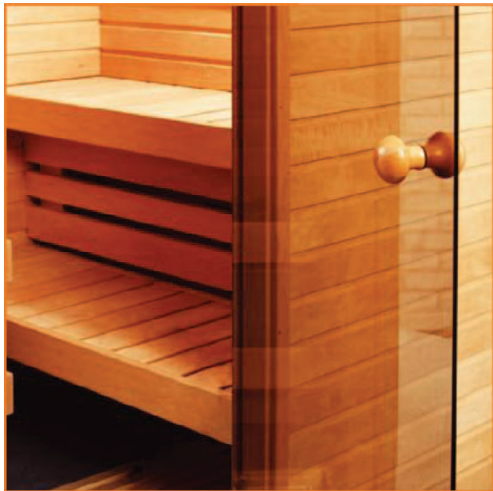

Wellness World Helmond

Zelfbouwtoebehoren

<i>Artikelnr.</i>	<i>Omschrijving</i>
B40700592	Saunadeur fichte met kozijn excl. deurgreep
B40700591	Saunadeur rookglas met fichte kozijn excl. deurgreep kozijn maat 625 x 1820 x 45 mm, glasmaat 535 x 1735 x 8 mm
B40740066	Deurgreep voor houten deur met magneetsluiting
B40740067	Deurgreep voor glasdeur met magneetsluiting
B47500091	Fichte schroten 16 x 96 mm, per meter
B49930110	Abachihout 28 x 83 mm, per meter
A40830115	Aspen schroten 15 x 90 mm, per meter
A40830105	Aspen hout 28 x 90 mm, per meter
A40830120	Alder schroten 15 x 90 mm, per meter
A40830100	Alder hout 28 x 90 mm, per meter
A40830161	Saunadeur rookglas met Aspen kozijn incl. deurgreep, met magneetsluiting, kozijnmaat 664 x 1855 x 88 mm, glasmaat 597 x 1790 x 9 mm
B40740510	Ontluchtingsventiel hout Ø 80 mm
B47740006	Siliconenkabel 2 x 0,75 mm ²
B47740004	Siliconenkabel 5 x 2,50 mm ²