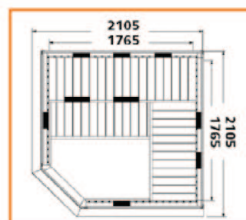

## C-Quel infrarood / sauna combinatie

Heeft u moeite om te kiezen tussen een sauna en een infraroodcabine dan is hier de perfecte oplossing. De C-Quel sauna/infraroodcabines worden geleverd in een afmeting van 1,6 x 2 meter of 2 x 2 meter hoekmodel, voorzien van infrarodelementen en een infrarood controlepaneel. U kunt met deze prachtige cabines voortaan kiezen welke functie u wilt gebruiken, indien u de cabine voorziet van een sauna-oven (6 kW) met bediening.

Artikelnr.	Type	Br x d x h in mm	Elementen
C40800065	1,6 x 2 combi	1955 x 1700 x 2040	8
C40800075	2 x 2 combi C	1955 x 1955 x 2040	9

Artikelnr.	Type	Br x d x h in cm	Elementen	Aantal
D45910001	Comfort 105	105 x 110 x 185	1-2	5
D45920001	Comfort 120	120 x 110 x 185	2	5
D45930001	Comfort 140	140 x 110 x 185	2-4	7
D45940001	Comfort 150 c	150 x 150 x 185	3-4	8
D45950001	Comfort 180	180 x 110 x 185	4	8
D45960001	Comfort 180 duo	180 x 120 x 185	4-5	8