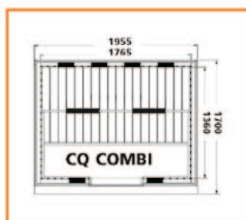

## C-Quel infrarood / sauna combinatie

Heeft u moeite om te kiezen tussen een sauna en een infraroodcabine dan is hier de perfecte oplossing. De C-Quel sauna/infraroodcabines worden geleverd in een afmeting van 1,6 x 2 meter of 2 x 2 meter hoekmodel, voorzien van infrarodelementen en een infrarood controlepaneel. U kunt met deze prachtige cabines voortaan kiezen welke functie u wilt gebruiken, indien u de cabine voorziet van een sauna-oven (6 kW) met bediening.

Artikelnr.	Type	Br x d x h in mm	Elementen
C40800065	1,6 x 2 combi	1955 x 1700 x 2040	8
C40800075	2 x 2 combi C	1955 x 1955 x 2040	9

Artikelnr.	Type	Br x d x h in cm	Elementen	Aantal
D45910001	Comfort 105	105 x 110 x 185	1-2	5
D45920001	Comfort 120	120 x 110 x 185	2	5
D45930001	Comfort 140	140 x 110 x 185	2-4	7
D45940001	Comfort 150 c	150 x 150 x 185	3-4	8
D45950001	Comfort 180	180 x 110 x 185	4	8
D45960001	Comfort 180 duo	180 x 120 x 185	4-5	8