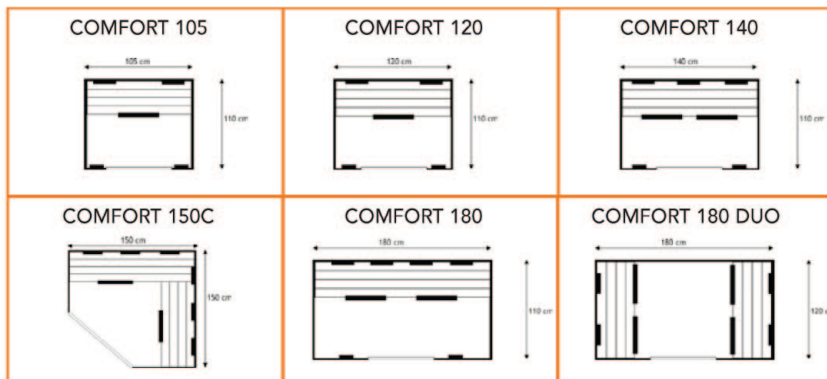

## C-Quel infrarood / sauna combinatie

Heeft u moeite om te kiezen tussen een sauna en een infraroodcabine dan is hier de perfecte oplossing. De C-Quel sauna/infraroodcabines worden geleverd in een afmeting van 1,6 x 2 meter of 2 x 2 meter hoekmodel, voorzien van infrarodelementen en een infrarood controlepaneel. U kunt met deze prachtige cabines voortaan kiezen welke functie u wilt gebruiken, indien u de cabine voorziet van een sauna-oven (6 kW) met bediening.

Artikelnr.	Type	Br x d x h in mm	Elementen
C40800065	1,6 x 2 combi	1955 x 1700 x 2040	8
C40800075	2 x 2 combi C	1955 x 1955 x 2040	9

Artikelnr.	Type	Br x d x h in cm	Elementen	Aantal
D45910001	Comfort 105	105 x 110 x 185	1-2	5
D45920001	Comfort 120	120 x 110 x 185	2	5
D45930001	Comfort 140	140 x 110 x 185	2-4	7
D45940001	Comfort 150 c	150 x 150 x 185	3-4	8
D45950001	Comfort 180	180 x 110 x 185	4	8
D45960001	Comfort 180 duo	180 x 120 x 185	4-5	8