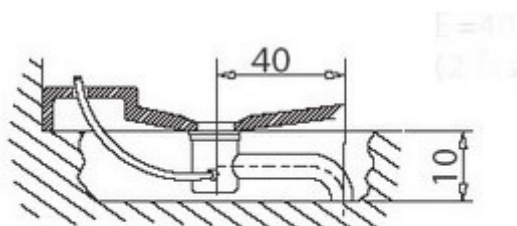

## Madison

Madison A

De instap van de Madison A is 5,5 cm. hoog, zodat de sifon gedeeltelijk in de vloer zal moeten worden verwerkt. Hierdoor wordt de totale hoogte 220,5 cm.

Madison B

Bij de Madison B is de douchebak verhoogd tot 14,5 cm. zodat de sifon niet in de vloer hoeft te worden uitgespaard. Hierdoor wordt de totale hoogte 229,5 cm.