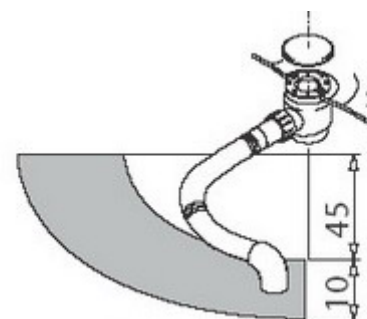

## Madison

Madison A

De instap van de Madison A is 5,5 cm. hoog, zodat de sifon gedeeltelijk in de vloer zal moeten worden verwerkt. Hierdoor wordt de totale hoogte 220,5 cm.

Madison B

Bij de Madison B is de douchebak verhoogd tot 14,5 cm. zodat de sifon niet in de vloer hoeft te worden uitgespaard. Hierdoor wordt de totale hoogte 229,5 cm.