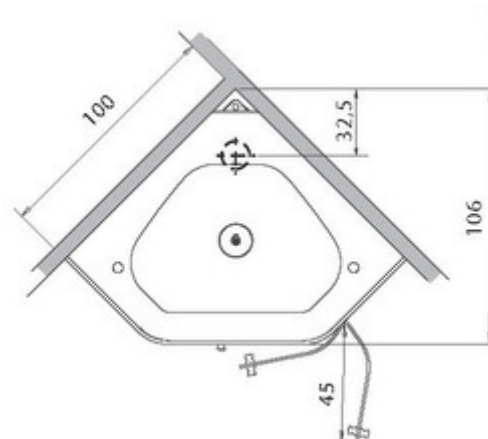

[klik op tekening voor alle afmetingen](#)

Optioneel:

Kleurentherapie

Het blauwe licht verhoogt concentratie en creativiteit

Groen geeft een bijzonder ontspannende werking

Rood heeft een stimulerende en hoog energetische werking

Douchezitjes

Zwart/Chroom