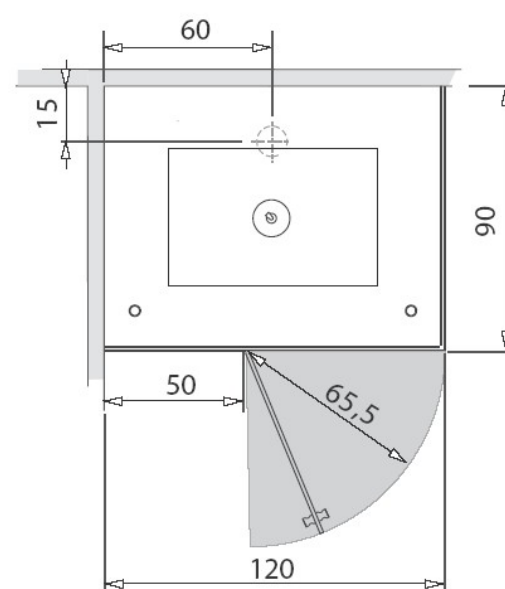

[klik op tekening voor alle afmetingen](#)

Optioneel: