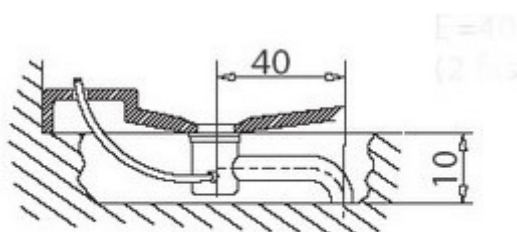

### Majestic A

De instap van de Majestic A is laag zodat de sifon gedeeltelijk in de vloer zal moeten worden verwerkt. Hierdoor wordt de totale hoogte 226,5 cm.

afbeelding model B 90x120cm  
zwart (ook leverbaar in [mint](#))

### Majestic B

Bij de Majestic B is de douchebak verhoogd zodat de sifon niet in de vloer hoeft te worden uitgespaard. Hierdoor wordt de totale hoogte 236 cm.