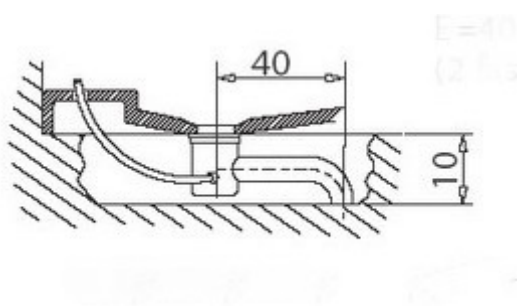

Memphis

Memphis A Links/Rechts

De instap van de Memphis A is 5,5 cm. hoog, zodat de sifon gedeeltelijk in de vloer zal moeten worden verwerkt. Hierdoor wordt de totale hoogte 220,5 cm.

Memphis B Links/Rechts

Bij de Memphis B is de douchebak verhoogd tot 14,5 cm. zodat de sifon niet in de vloer hoeft te worden uitgespaard. Hierdoor wordt de totale hoogte 229,5 cm.

Memphis

Cabine Wit

Verlichting
Turks stoombad
Verticale massage jets
Handdouche Grohe