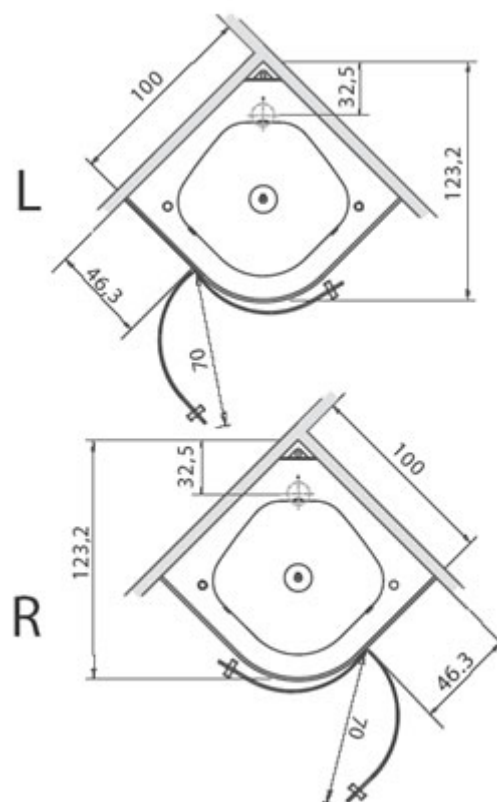

[klik op tekening voor alle afmetingen](#)
[klik hier voor manual in PDF (13MB)](#)

Optioneel:

Kleurentherapie

Het blauwe licht verhoogt concentratie en creativiteit

Groen geeft een bijzonder ontspannende werking

Rood heeft een stimulerende en hoog energetische werking