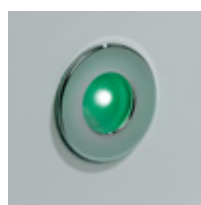

Memphis

Memphis A Links/Rechts

De instap van de Memphis A is 5,5 cm. hoog, zodat de sifon gedeeltelijk in de vloer zal moeten worden verwerkt. Hierdoor wordt de totale hoogte 220,5 cm.

Memphis B Links/Rechts

Bij de Memphis B is de douchebak verhoogd tot 14,5 cm. zodat de sifon niet in de vloer hoeft te worden uitgespaard. Hierdoor wordt de totale hoogte 229,5 cm.

Memphis

Cabine Wit

Verlichting
Turks stoombad
Verticale massage jets
Handdouche Grohe

Hoofddouche
Alarm
Thermostaat Grohe 2000

wordt geleverd excl. douchezitje(s)

[klik op tekening voor alle afmetingen](#)
[klik hier voor manual in PDF \(13MB\)](#)

Optioneel:

Kleurentherapie

Het blauwe licht verhoogt concentratie en creativiteit

Groen geeft een bijzonder ontspannende werking

Rood heeft een stimulerende en hoog energetische werking

Douchezitjes

Zwart/Chroom
