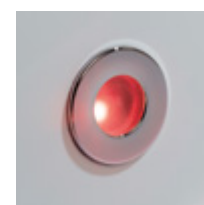

Memphis

Memphis A Links/Rechts

De instap van de Memphis A is 5,5 cm. hoog, zodat de sifon gedeeltelijk in de vloer zal moeten worden verwerkt. Hierdoor wordt de totale hoogte 220,5 cm.

Memphis B Links/Rechts

Bij de Memphis B is de douchebak verhoogd tot 14,5 cm. zodat de sifon niet in de vloer hoeft te worden uitgespaard. Hierdoor wordt de totale hoogte 229,5 cm.

Memphis

Cabine Wit

Verlichting
Turks stoombad
Verticale massage jets
Handdouche Grohe

Hoofddouche
Alarm
Thermostaat Grohe 2000

wordt geleverd excl. douchezitje(s)

[klik op tekening voor alle afmetingen](#)
[klik hier voor manual in PDF \(13MB\)](#)

Optioneel:

Kleurentherapie

Het blauwe licht verhoogt concentratie en creativiteit

Groen geeft een bijzonder ontspannende werking

Rood heeft een stimulerende en hoog energetische werking

Douchezitjes

Zwart/Chroom
