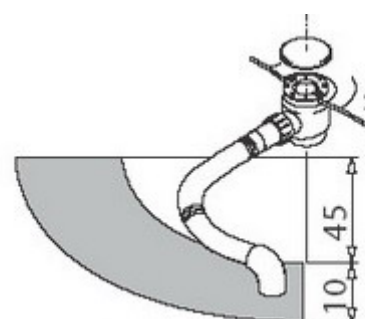

Memphis

Memphis A Links/Rechts

De instap van de Memphis A is 5,5 cm. hoog, zodat de sifon gedeeltelijk in de vloer zal moeten worden verwerkt. Hierdoor wordt de totale hoogte 220,5 cm.

Memphis B Links/Rechts

Bij de Memphis B is de douchebak verhoogd tot 14,5 cm. zodat de sifon niet in de vloer hoeft te worden uitgespaard. Hierdoor wordt de totale hoogte 229,5 cm.

Memphis

Cabine Wit

Verlichting
Turks stoombad
Verticale massage jets
Handdouche Grohe