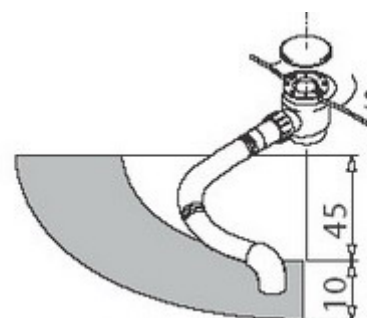

Nevada 100x100cm

Nevada A

De instap van de Nevada A is laag zodat de sifon gedeeltelijk in de vloer zal moeten worden verwerkt. Hierdoor wordt de totale hoogte 226,5 cm.

Nevada B

Bij de Nevada B is de douchebak verhoogd zodat de sifon niet in de vloer hoeft te worden uitgespaard. Hierdoor wordt de totale hoogte 236 cm.

Nevada 100x100cm

Cabine Wit

Verlichting
Turks stoombad
Verticale massage jets
Handdouche Grohe

Hoofddouche
Alarm
Toetsbediening
Radio AM/FM Stereo (CAI)
LCD Display
Thermostaat Grohe 2000

wordt geleverd excl. douchezitje(s)

Let op!

Deze cabine dient aan twee groepen van ieder 16A aangesloten te worden, middels een meegeleverde 4-aderige kabel. Elektrische installatie moet voorzien zijn van een aardlekschakelaar van 30mA.

[klik op tekening voor alle afmetingen](#)