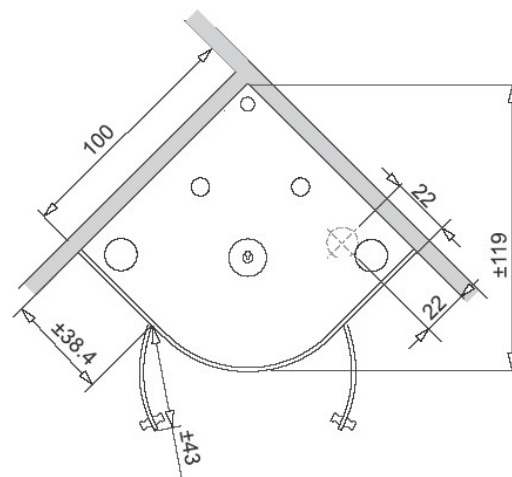

Nevada 100x100cm

Nevada A

De instap van de Nevada A is laag zodat de sifon gedeeltelijk in de vloer zal moeten worden verwerkt. Hierdoor wordt de totale hoogte 226,5 cm.

Nevada B

Bij de Nevada B is de douchebak verhoogd zodat de sifon niet in de vloer hoeft te worden uitgespaard. Hierdoor wordt de totale hoogte 236 cm.

Nevada 100x100cm

Cabine Wit

Verlichting
Turks stoombad
Verticale massage jets
Handdouche Grohe

Hoofddouche
Alarm
Toetsbediening
Radio AM/FM Stereo (CAI)
LCD Display
Thermostaat Grohe 2000

wordt geleverd excl. douchezitje(s)

Let op!

Deze cabine dient aan twee groepen van ieder 16A aangesloten te worden, middels een meegeleverde 4-aderige kabel. Elektrische installatie moet voorzien zijn van een aardlekschakelaar van 30mA.

[klik op tekening voor alle afmetingen](#)