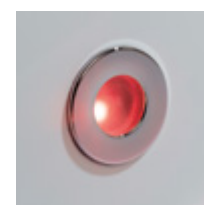

Nevada 100x100cm

Cabine Wit

Verlichting
Turks stoombad
Verticale massage jets
Handdouche Grohe

Hoofddouche
Alarm
Toetsbediening
Radio AM/FM Stereo (CAI)
LCD Display
Thermostaat Grohe 2000

wordt geleverd excl. douchezitje(s)

Optioneel:

Kleurentherapie

Het blauwe licht verhoogt concentratie en creativiteit

Groen geeft een bijzonder ontspannende werking

Rood heeft een stimulerende en hoog energetische werking

Douchezitjes

Zwart/Chroom