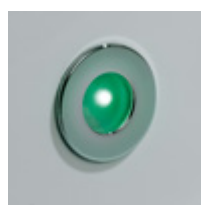

Nevada 100x100cm

Cabine Wit

Verlichting
Turks stoombad
Verticale massage jets
Handdouche Grohe

Hoofddouche
Alarm
Toetsbediening
Radio AM/FM Stereo (CAI)
LCD Display
Thermostaat Grohe 2000

wordt geleverd excl. douchezitje(s)

Let op!

Deze cabine dient aan twee groepen van ieder 16A aangesloten te worden, middels een meegeleverde 4-aderige kabel. Elektrische installatie moet voorzien zijn van een aardlekschakelaar van 30mA.

[klik op tekening voor alle afmetingen](#)

Optioneel:

Kleurentherapie

Het blauwe licht verhoogt concentratie en creativiteit

Groen geeft een bijzonder ontspannende werking

Rood heeft een stimulerende en hoog energetische werking

Douchezitjes

Zwart/Chroom