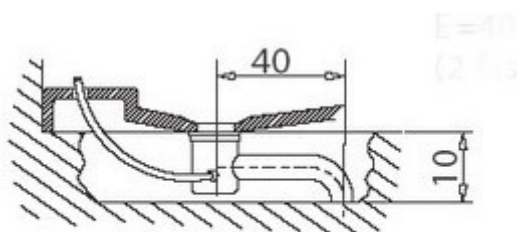

Nevada 100x100cm

Nevada A

De instap van de Nevada A is laag zodat de sifon gedeeltelijk in de vloer zal moeten worden verwerkt. Hierdoor wordt de totale hoogte 226,5 cm.

Nevada B

Bij de Nevada B is de douchebak verhoogd zodat de sifon niet in de vloer hoeft te worden uitgespaard. Hierdoor wordt de totale hoogte 236 cm.

Let op!

Deze cabine dient aan twee groepen van ieder 16A aangesloten te worden, middels een meegeleverde 4-aderige kabel. Elektrische installatie moet voorzien zijn van een aardlekschakelaar van 30mA.

[klik op tekening voor alle afmetingen](#)