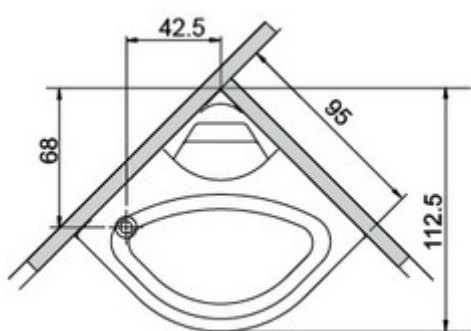

Primo Round

Primo Square

klik op tekening voor alle afmetingen

klik op tekening voor alle afmetingen

Primo Round/Square

**Cabine Wit/Pergamon**

Verlichting  
Turks stoombad  
Verticale massage jets  
Handdouche Grohe