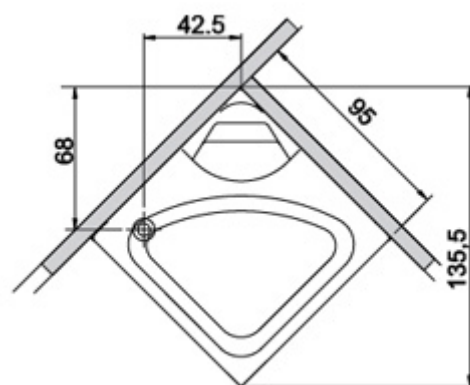

Primo Round

Primo Square

klik op tekening voor alle afmetingen

klik op tekening voor alle afmetingen

Primo Round/Square

**Cabine Wit/Pergamon**

Verlichting  
Turks stoombad  
Verticale massage jets  
Handdouche Grohe