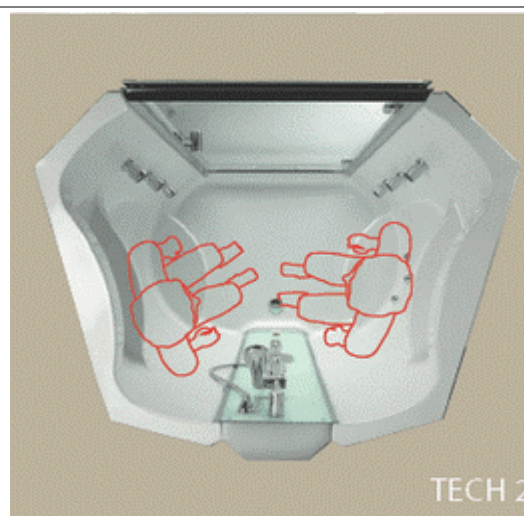

Verona Tech (Links/Rechts)

TECH 1

Verona Tech 1

TECH 2

Verona Tech 2

klik op tekening voor alle afmetingen

klik op tekening voor alle afmetingen

Verona Tech 1/2 Persoons

Cabine Wit/Pergamon

Verlichting
Turks stoombad
Verticale massage jets
Handdouche Grohe

Hoofddouche
Alarm
Rugmassage jets
Lendemassage jets
Waternvalfunctie
Toetsbediening

Radio AM/FM stereo (CAI)
LCD Display
Thermostaat Grohe 2000

Deur
(links en rechts
bruikbaar)