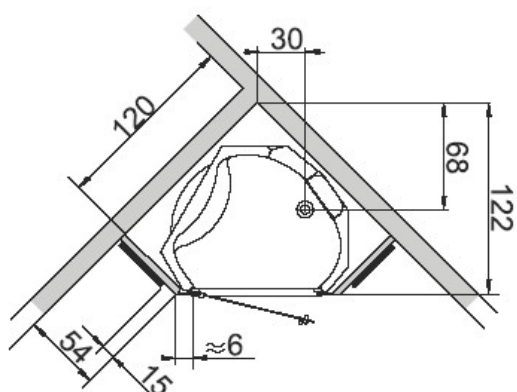

Verona Tech (Links/Rechts)

TECH 1

Verona Tech 1

TECH 2

Verona Tech 2

klik op tekening voor alle afmetingen

klik op tekening voor alle afmetingen

Verona Tech 1/2 Persoons

Deur
(links en rechts
bruikbaar)